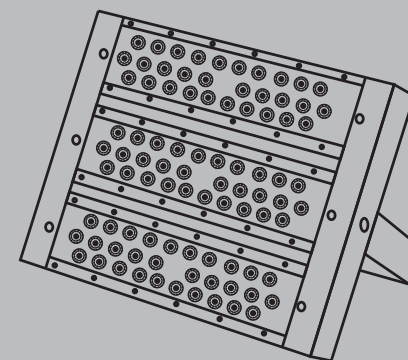

## DDK-LED HBS HE Dimensions / Rozmery / Größe

### DDK-LED HBS HE DDK-LED HBR HE

DDK-LED HBS HE

DDK-LED HBR HE

Type Typ Typ	Power Výkon Leistung +/- 2%	Lumen Lumen Lumen +/- 9,3%	Angle Uhol Winkel	Color rendering index Index podania farieb / Farbwiedergabe-Index	Color temperature Teplota chromatickosti / Korrelierte Farbtemperatur +/- 100K	Dimensions Rozmery Größe
	(W)	(lm)	°	CRI (Ra>	CCT (K)	kg
DDK-HBS HE 40	40	> 5400	24/36/60/90	75	3000 -6500K	320*80*230 mm
DDK-HBS HE 80	80	> 10800	24/36/60/90	75	3000 -6500K	320*160*230 mm
DDK-HBS HE 110	110	> 14850	24/36/60/90	75	3000 -6500K	320*240*230 mm
DDK-HBS HE 140	140	> 18900	24/36/60/90	75	3000 -6500K	320*320*230 mm
DDK-HBS HE 170	170	> 22950	24/36/60/90	75	3000 -6500K	320*400*230 mm

## DDK-LED HBR Dimensions / Rozmery / Größe

Type Typ Typ	Power Výkon Leistung +/- 2%	Lumen Lumen Lumen +/- 9,3%	Angle Uhol Winkel	Color rendering index Index podania farieb / Farbwiedergabe-Index	Color temperature Teplota chromatickosti / Korrelierte Farbtemperatur +/- 100K	Dimensions Rozmery Größe
	(W)	(lm)	°	CRI (Ra>	CCT (K)	kg
DDK-HBR HE 40	40	> 4800	20x60°	75	3000 -6500K	320*80*230 mm
DDK-HBR HE 80	80	>9600	20x60°	75	3000 -6500K	320*160*230 mm
DDK-HBR HE 110	110	>13200	20x60°	75	3000 -6500K	320*240*230 mm
DDK-HBR HE 150	150	>18000	20x60°	75	3000 -6500K	320*320*230 mm