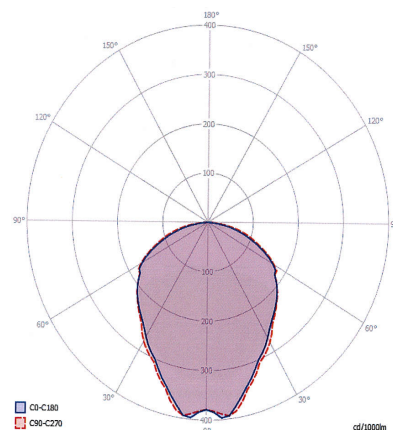

DDK-LED HBE |ECONOMY|

basic parameters

Light Source	LED
IP Rating	IP 64
CRI (Ra>)	70 / 80
Warranty (Year)	5
Service Lifetime	> 80 000 hrs
Material	Aluminium
Lampshade	PC 60, AL60, AL 120
Fixture color	Silver
Operating Temp.	-40/+55
Input Voltage	90-295 (90-305)VAC/50HZ~60HZ
Driver brand	MEAN WELL
Certification	CE, GS, RoHS, UL
Photometric test	acc.STN EN 13032
Photometric Lab.	Skúšobňa FEI STU, Ilkovičova 3, BA

Type	Power	Lumen	Angle	Color Rendering Index	Color Temperature	Net Weight		
	+/-2%	+/- 9,3%				with PC60	with AL60	with PC120
	(W)	(lm)	°	CRI (Ra>)	CCT (K)	kg		
DDK-HBE 80	80	> 8000	15/30/45/60/100	70	2800 -6500K	5,55	5,14	5,04
DDK-HBE 100	100	> 10000	15/30/45/60/100	70	2800 -6500K	5,55	5,14	5,04
DDK-HBE 120	120	> 12000	15/30/45/60/100	70	2800 -6500K	5,55	5,14	5,04
DDK-HBE 150	150	> 15000	15/30/45/60/100	80	2800 -6500K	5,55	5,14	5,04
DDK-HBE 160	160	> 16000	15/30/45/60/100	70	2800 -6500K	6,15	5,74	5,64
DDK-HBE 200	200	> 20000	15/30/45/60/100	70	2800 -6500K	6,55	6,14	6,04